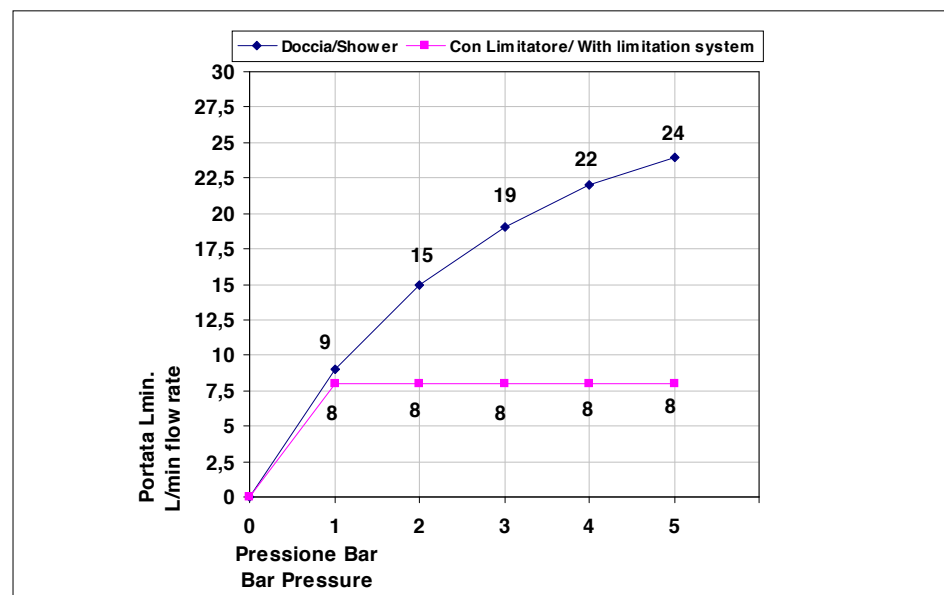

Pressione dinamica minima di utilizzo 0,5 bar.  
Minimum dynamic pressure of use: 0,5 Bar.

La doccietta Art. 923/3 è dotato di limitatore di portata da 8 l/min da 1 a 5 bar  
The handshower Art. 923/3 has a limitation system of 8 l/m for 1 to 5 Bar

**PORTATE A PRESSIONE DINAMICA SENZA LIMITATORE**  
**FLOW RATES AT DYNAMIC PRESSURE WITHOUT LIMITATION SYSTEM**

-Uscita Doccia	1 bar	9 l/min
- Shower exit	2 bar	15 l/min
	3 bar	19 l/min
	4 bar	22 l/min
	5 bar	24 l/min

**Cod. 926/3**  
Aste doccia

Duplex senza erogazione  
con supporto orientabile,  
doccia 3 getti Ø 100 mm  
e flessibile doppia aggraffatura  
1500 mm, 1/2" ff conico

Shower set  
with orientable bracket Ø 100 mms  
3 functions handshower  
and 1500 mms double interlock hose,  
1/2" FF conical